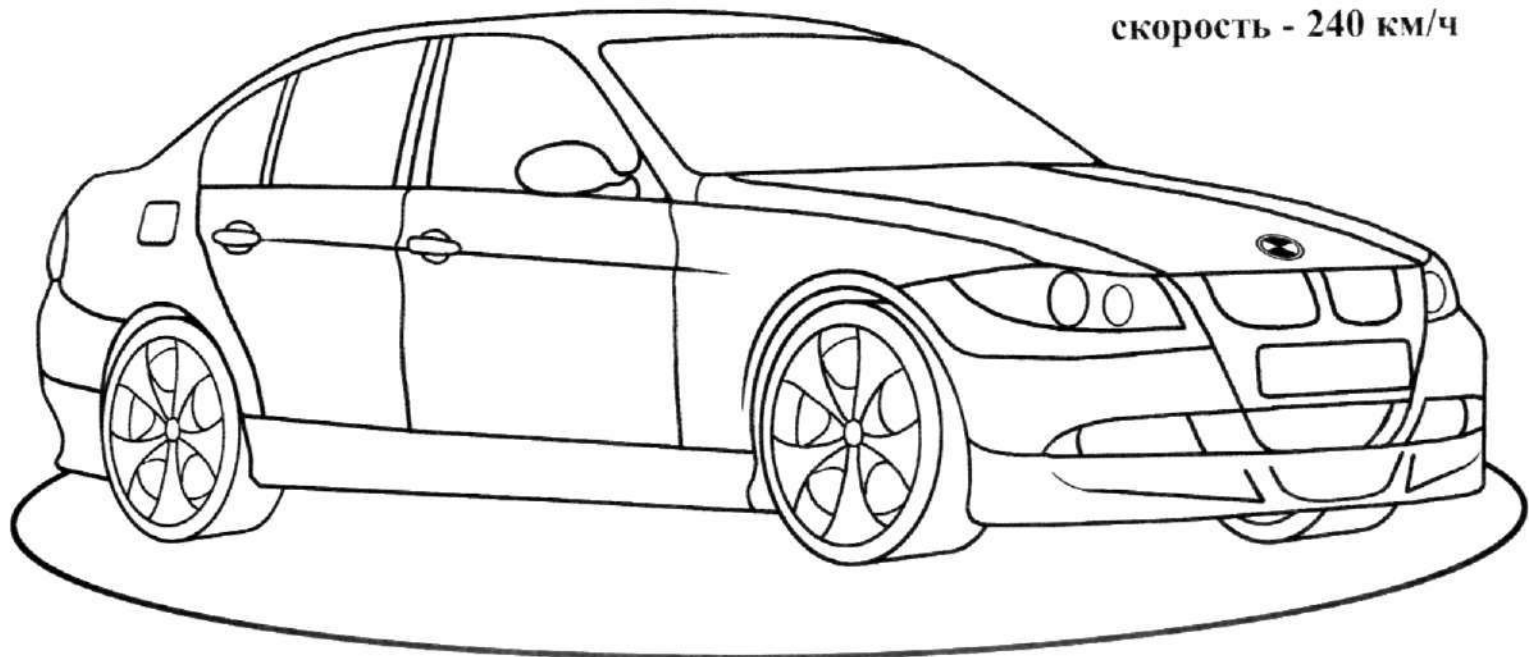

- фирменный знак

Страна - Германия

Максимальная
скорость - 240 км/ч

BMW - МАТТИГ - СЕДАН