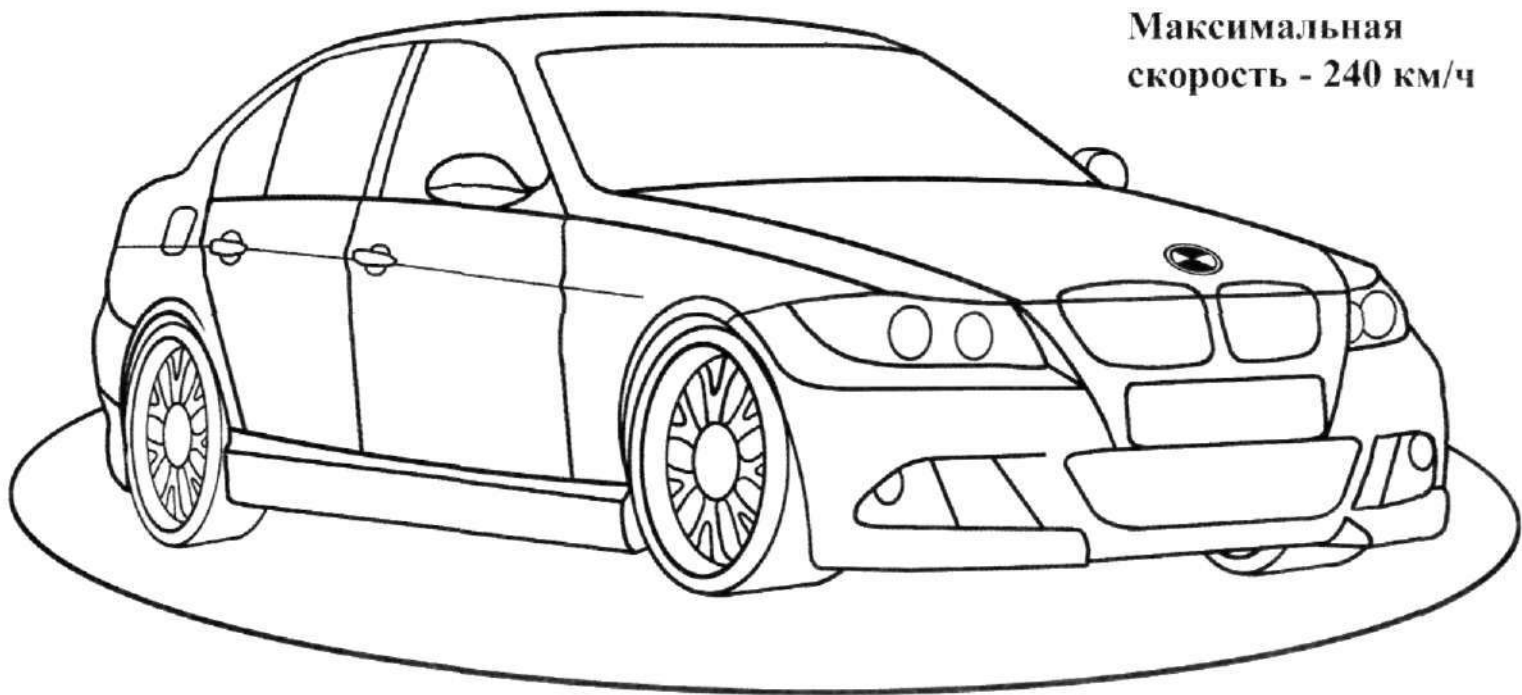

Максимальная
скорость - 240 км/ч

БМВ - РЕЙДЖЕР Е90

- фирменный знак

Страна - Германия

Максимальная
скорость - 240 км/ч

БМВ - РЕЙДЖЕР Е90

- фирменный знак

Страна - Германия