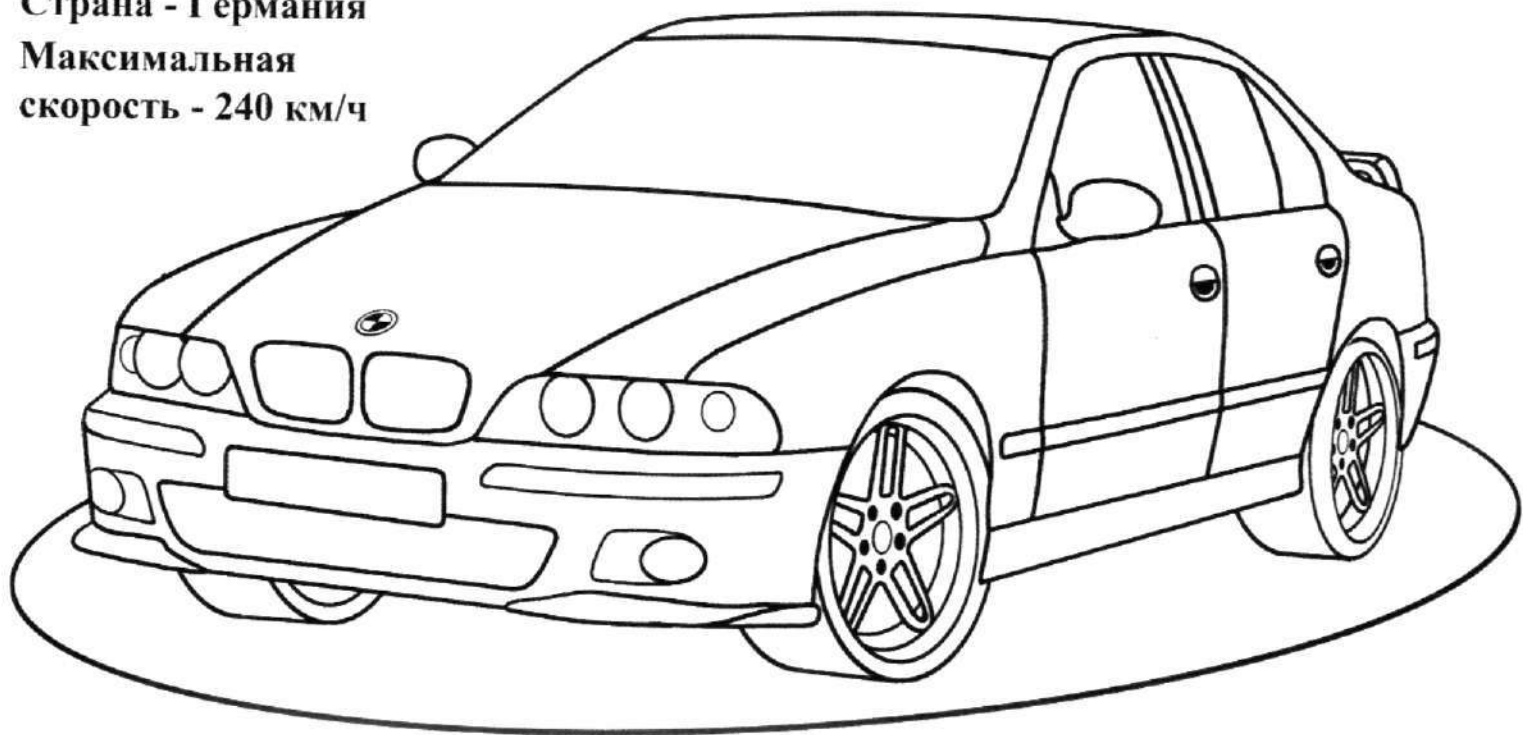

Максимальная
скорость - 220 км/ч

BMW - ШНИТЦЕР

- фирменный знак

Страна - Германия

Максимальная
скорость - 240 км/ч

BMW - ШНИЦЕР

 - фирменный знак

Страна - Германия

Максимальная
скорость - 200 км/ч

БМВ - ХОФОР 2008

- фирменный знак

Страна - Германия

Максимальная
скорость - 200 км/ч

BMW - 1.00P 2008

 - фирменный знак

Страна - Германия