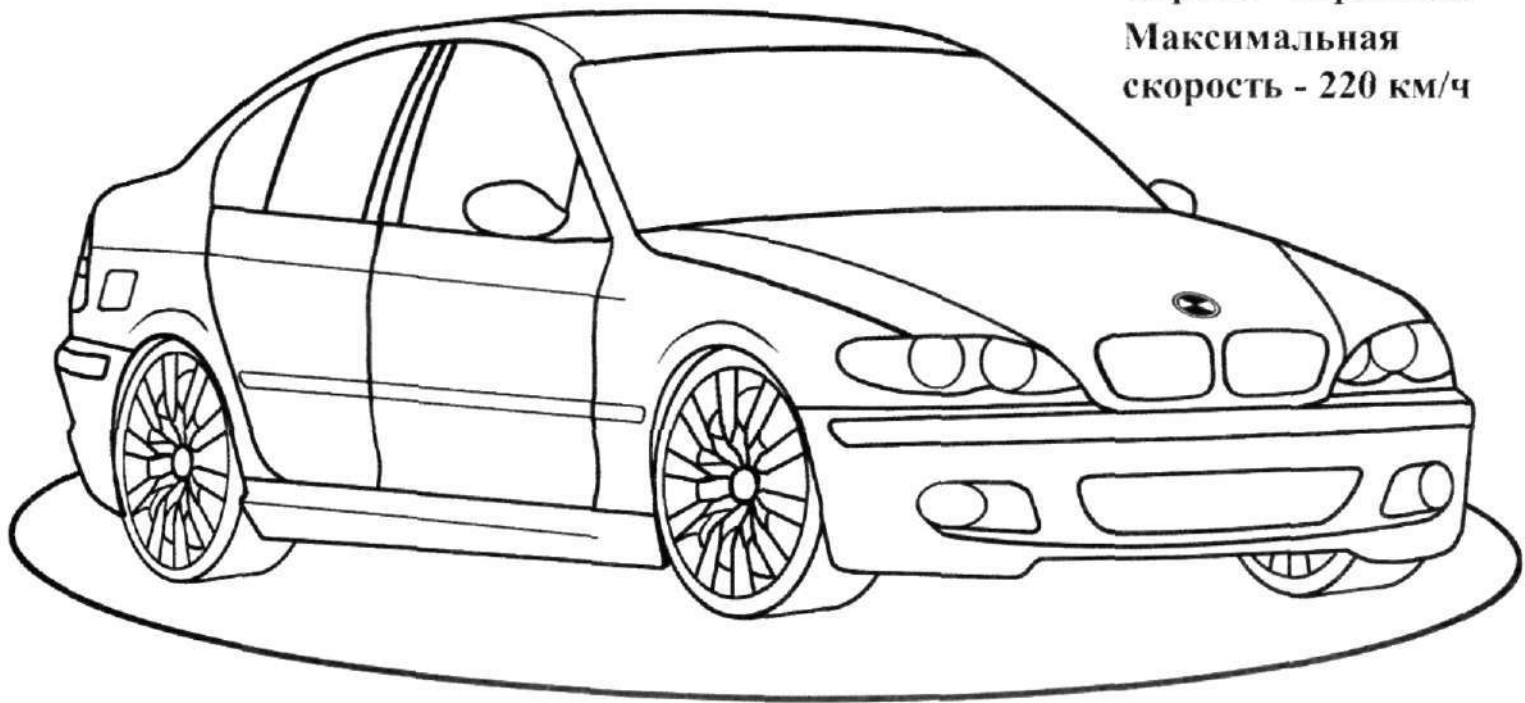

Максимальная

скорость - 220 км/ч

BMW - СЕДАН 3С

- фирменный знак

Страна - Германия

Максимальная
скорость - 220 км/ч

BMW - СЕДАН 3С

- фирменный знак