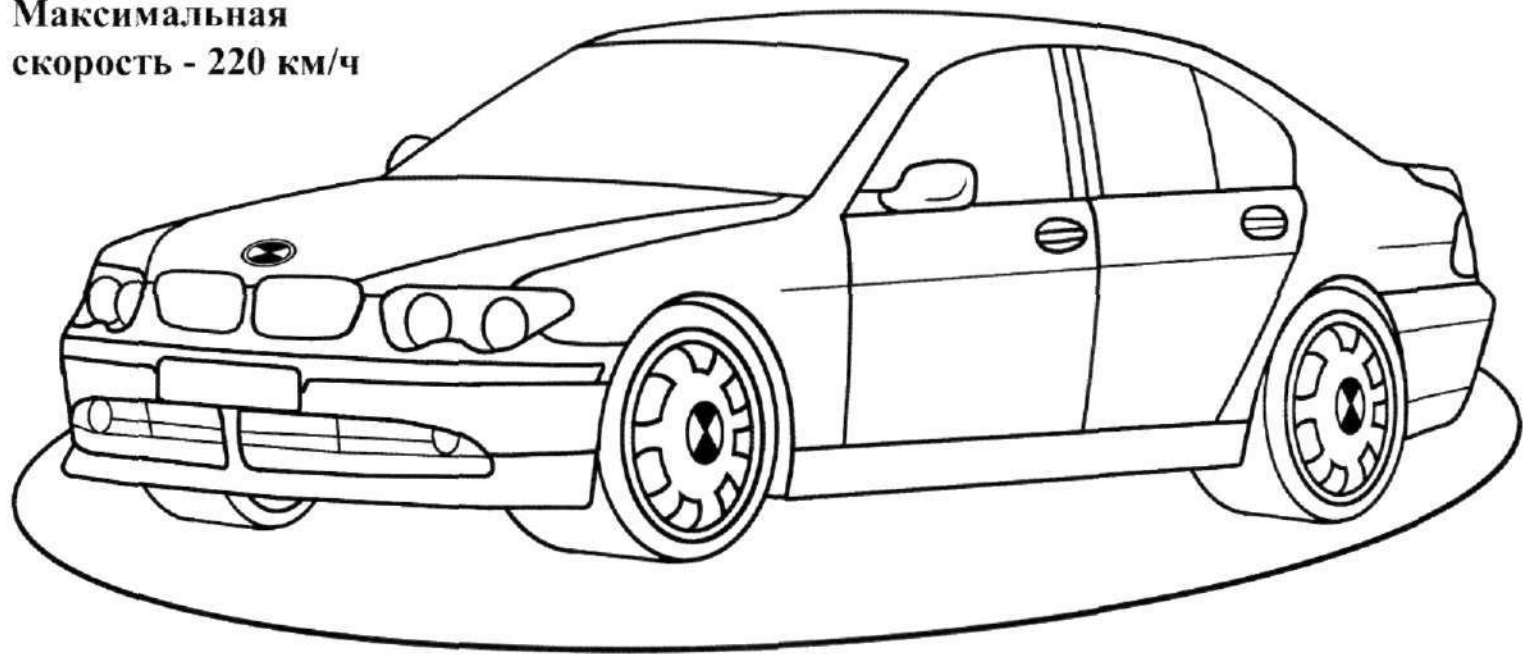

Максимальная
скорость - 220 км/ч

БМВ - ЖАРДЖ

- фирменный знак

Страна - Германия

Максимальная
скорость - 220 км/ч

BMW - ЖАРЫЖ

- фирменный знак

Страна - Германия