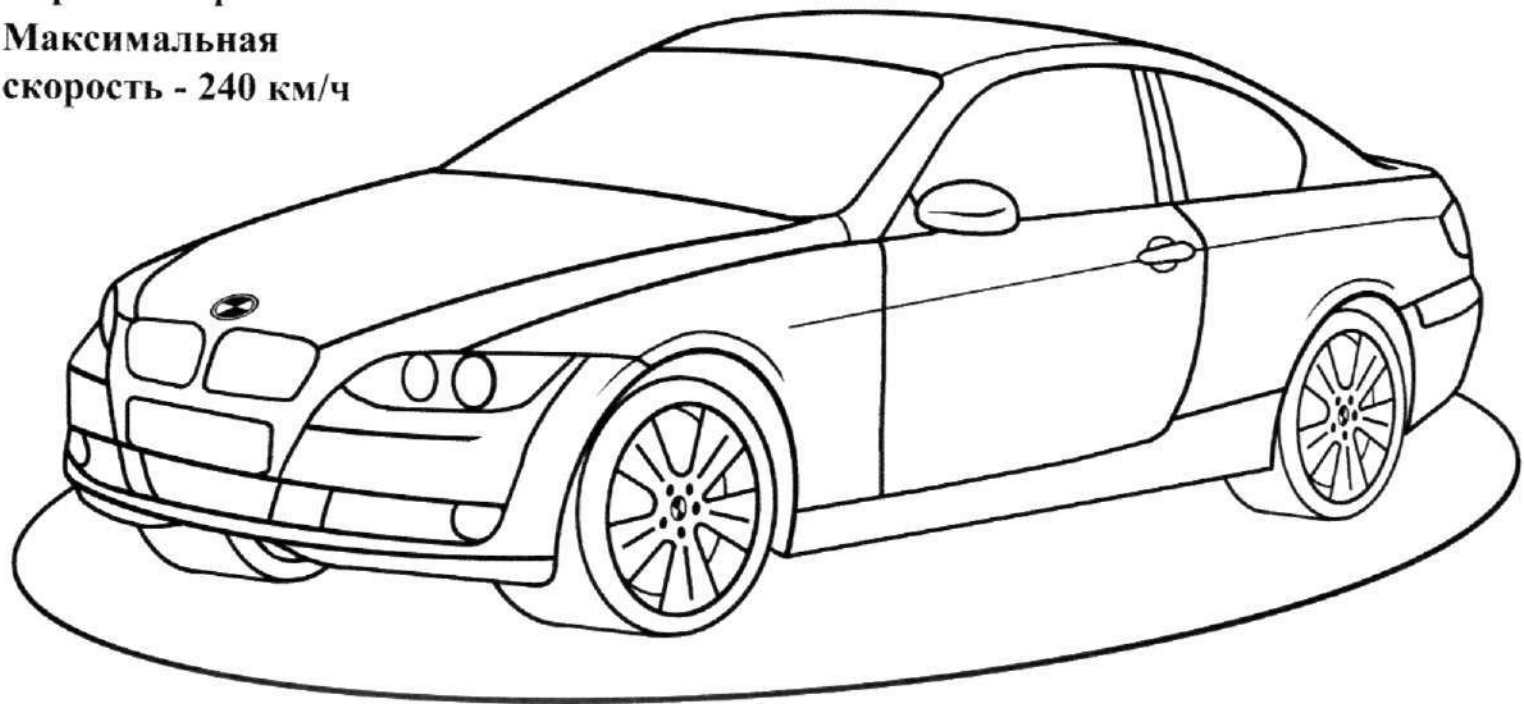

Страна - Германия

Максимальная
скорость - 240 км/ч

БМВ - КУПЕ Е90

- фирменный знак

Страна - Германия

Максимальная
скорость - 240 км/ч

БМВ - КУПЕ Е90

- фирменный знак