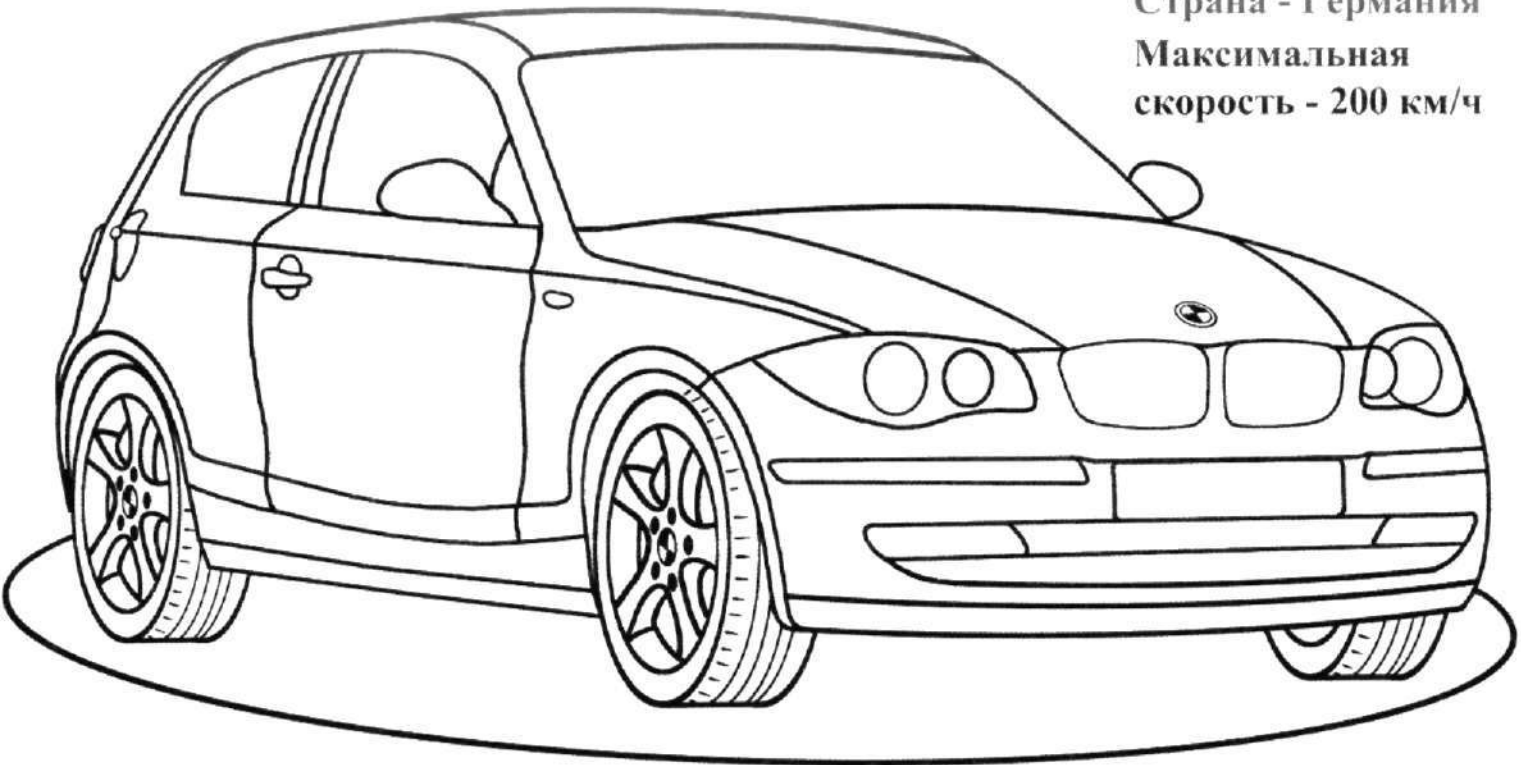

Максимальная
скорость - 200 км/ч

БМВ - ХОФОР 2008

- фирменный знак

Страна - Германия

Максимальная
скорость - 200 км/ч

BMW - 1.00P 2008

 - фирменный знак

Страна - Германия