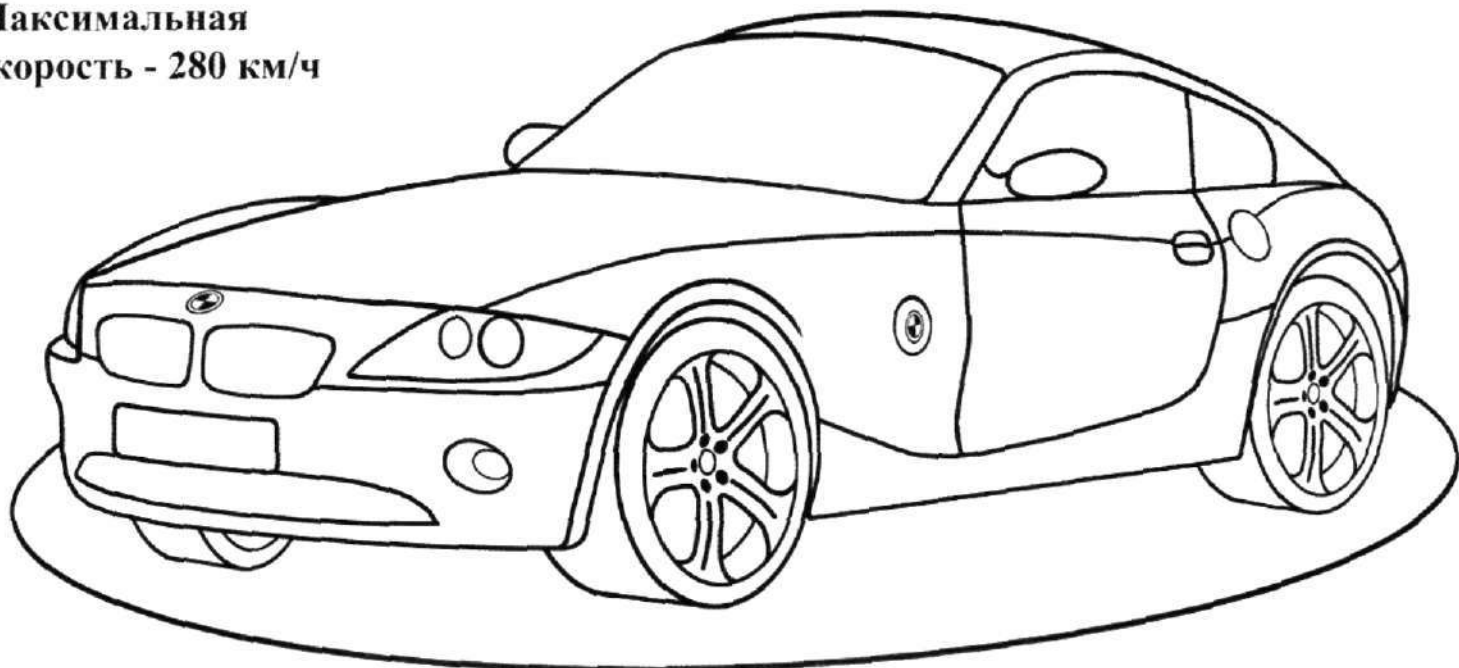

Максимальная
скорость - 280 км/ч

БМВ - З4 - КУПЕ

- фирменный знак

Страна - Германия

Максимальная
скорость - 280 км/ч

BMW - Z4 - КУПЕ

- фирменный знак

Страна - Германия